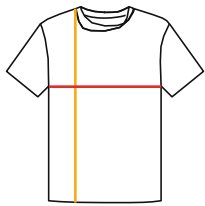

GRÖSSENTABELLE DER T-SHIRTS GRÜN

Grösse	XS	S	M	L	XL	7XXL
Länge (cm) 	66	68	70	72	74	76
Breite (cm) 	47	50	53	56	60	64

XS entspricht etwa der Damengrösse S/M.