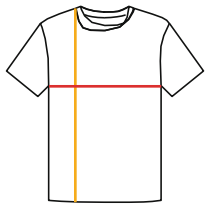

GRÖSSENTABELLE DER T-SHIRTS GRAU

Grösse	XS	S	M	L	XL	XXL	XXXL
Länge (cm) 	68	70	72	74	76	78	80
Breite (cm) 	47	50	53	56	60	64	68

XS entspricht etwa der Damengrösse S/M.